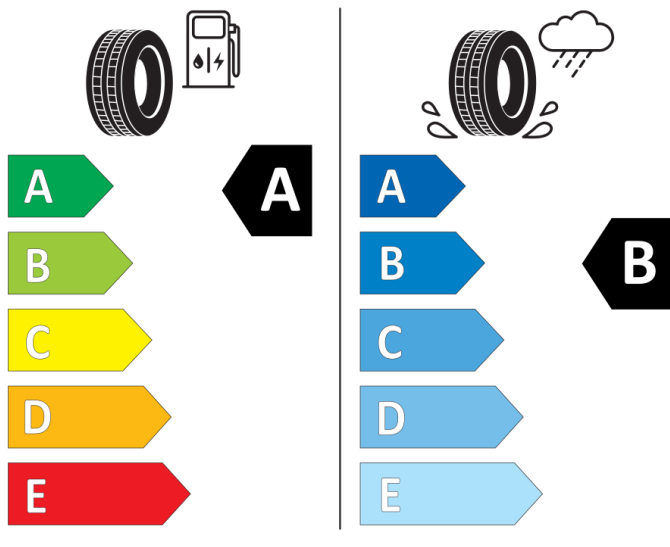

N EXEN TIRE

16444

205/55R16 91 V

Cl