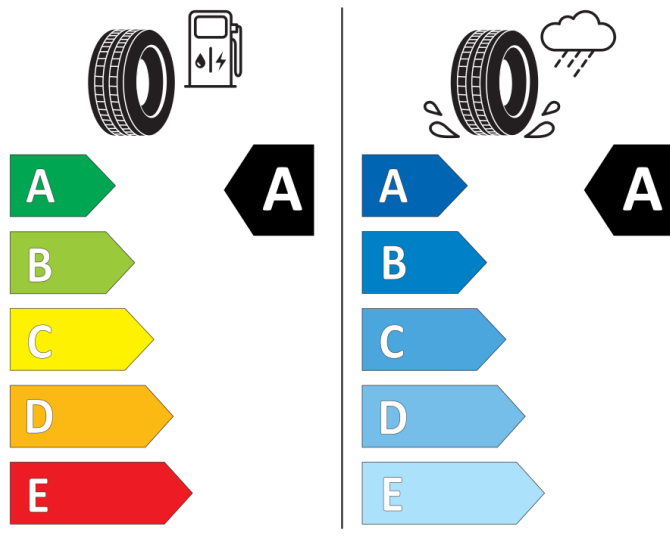

FALKEN ZE310EC

356085

205/55R16 91 V

Cl

2020/740