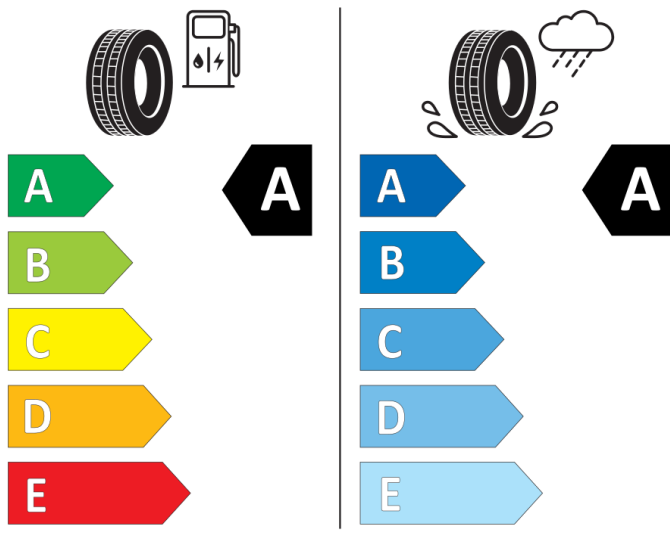

BRIDGESTONE

13233

205/55 R16 91 V

Cl

2020/740