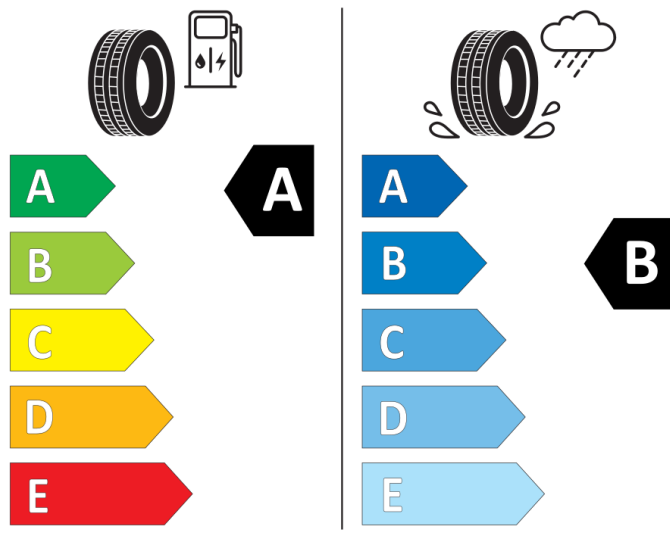

205/55 R16 91 V

Cl

2020/740

GOOD YEAR

577215

205/55R16 91 V

Cl

2020/740