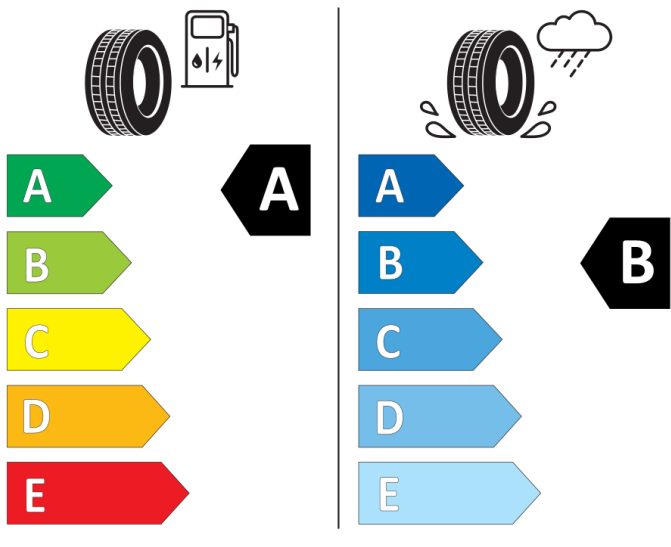

GOOD YEAR

57215

205/55R16 91 V

Cl

2020/740

BRIDGESTONE

13233

205/55 R16 91 V

205/55 R16 91 V

Cl

2020/740

GOOD YEAR

577215

205/55R16 91 V

Cl

2020/740