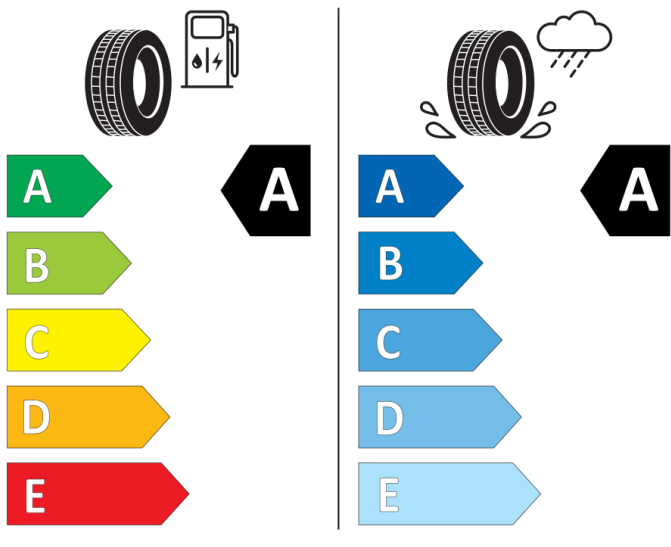

FALKEN ZE310EC

356085

205/55R16 91 V

Cl

2020/740