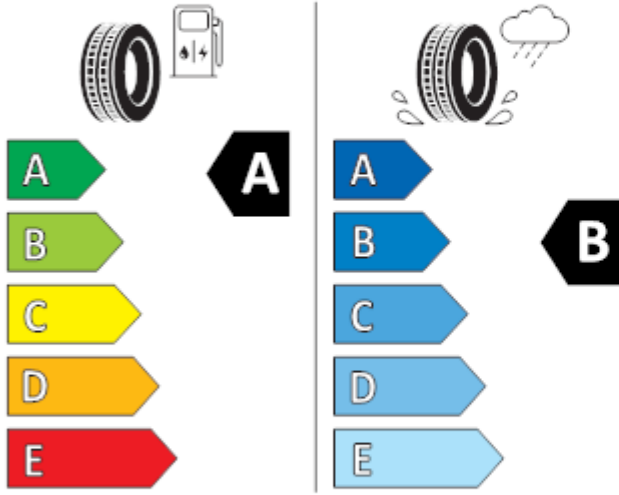

Hankook

1034805

235/50R20 100 T

C1

2020/740

PIRELLI

35643

235/50R20 100 T