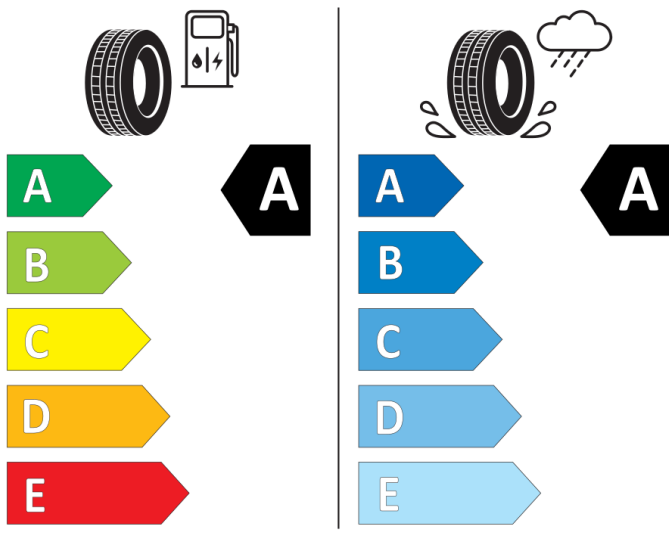

LIN LONG

G 1-P4

GRIP MASTER C/S

255/45R19 100 V

Cl

2020/740

Hankook

1032199

255/45R19 100 V

Cl

2020/740

Bridgestone

28722

255/45 R19 100 V

Cl

2020/740