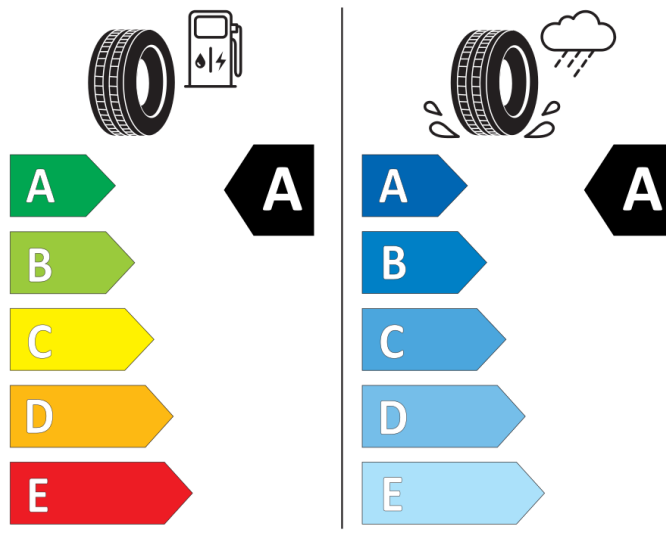

LIN LONG

G 1-P4

GRIP MASTER C/S

255/45R19 100 V

Cl

2020/740

Hankook

1032199

255/45R19 100 V

Cl

2020/740

Bridgestone

28722

255/45 R19 100 V

Cl

2020/740