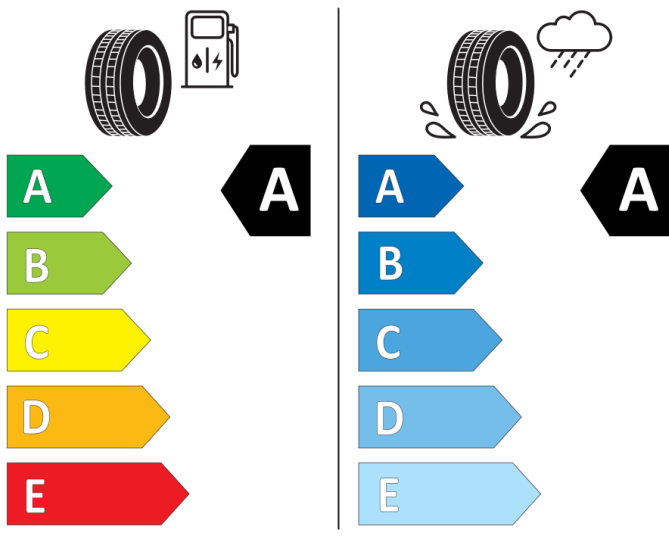

255/45R19 100 V

Cl

2020/740

Bridgestone

28722

255/45 R19 100 V

Cl

2020/740