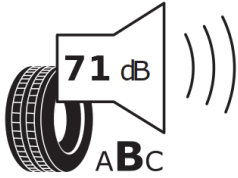

ENERG

FR EU

28564

215/45R18 89 V

C1

2020/740