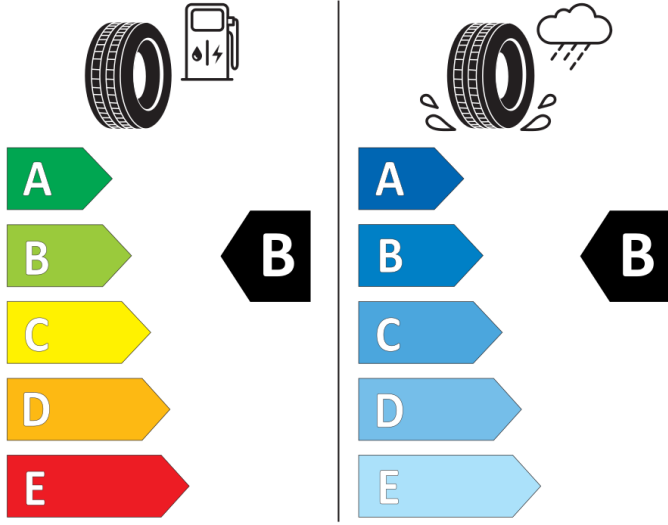

ENERG

FR EU

28564

215/45R18 89 V

C1

2020/740