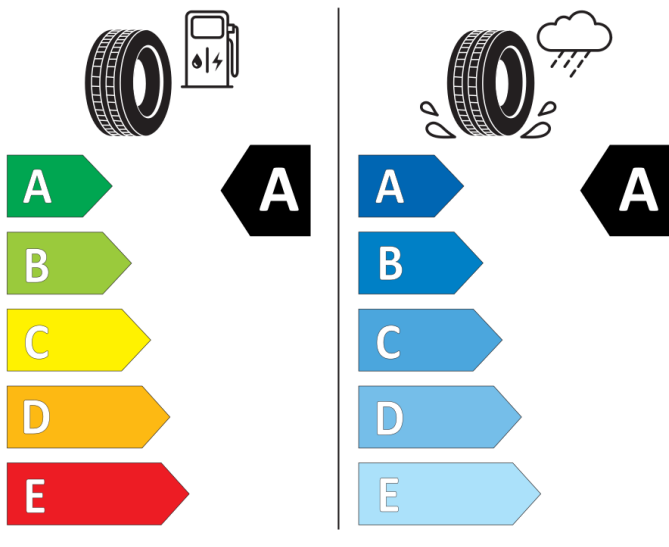

Cl

2020/740

BRIDGESTONE

13950

205/60 R16 92 V

Cl

2020/740