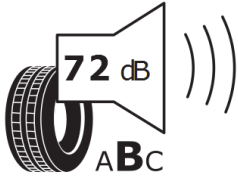

ENERG

Continental

0451416

235/65 R 16 C 121/119 R

2020/740