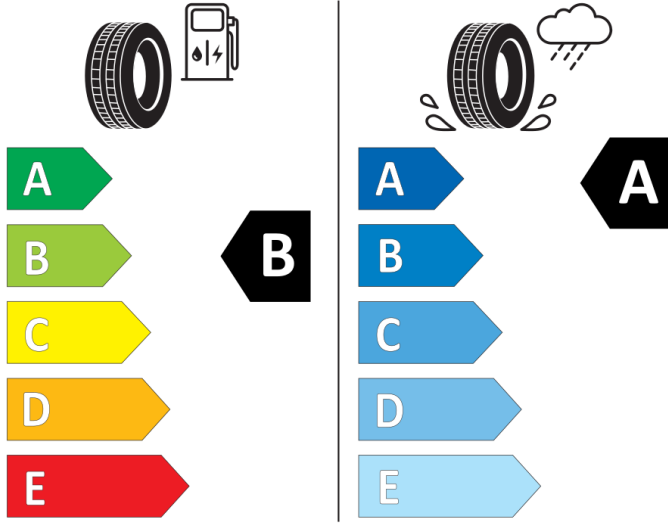

ENERG

Continental

0451416

235/65 R 16 C 121/119 R

2020/740