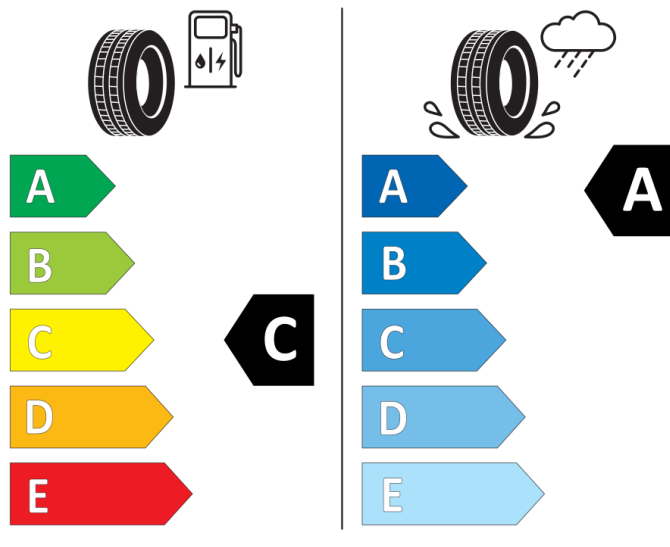

2020/740

255/50 R19 103 T

Cl