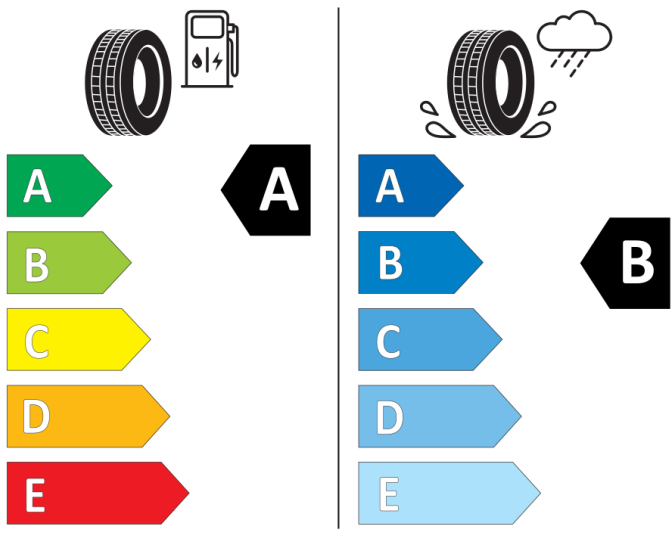

235/45R21 101 T XL

Cl

2020/740

235/55R19 101 T

Cl

2020/740

255/50R19 103 T

Cl