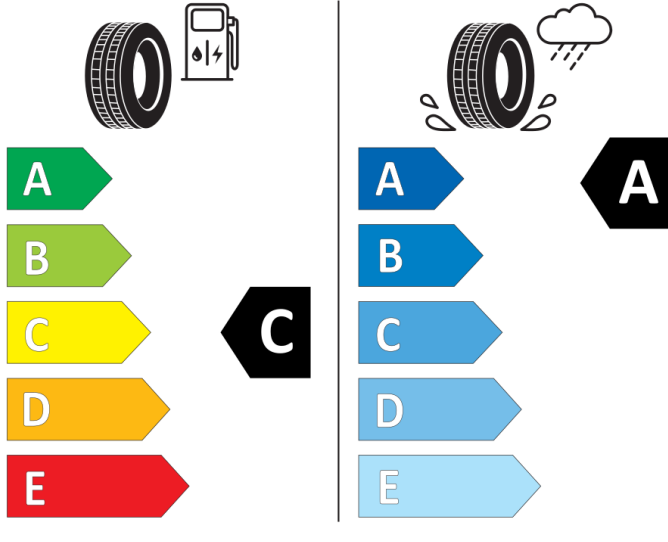

2020/740

255/50 R19 103 T

Cl

2020/740

BRIDGESTONE

19265

255/50 R19 103 T

C1