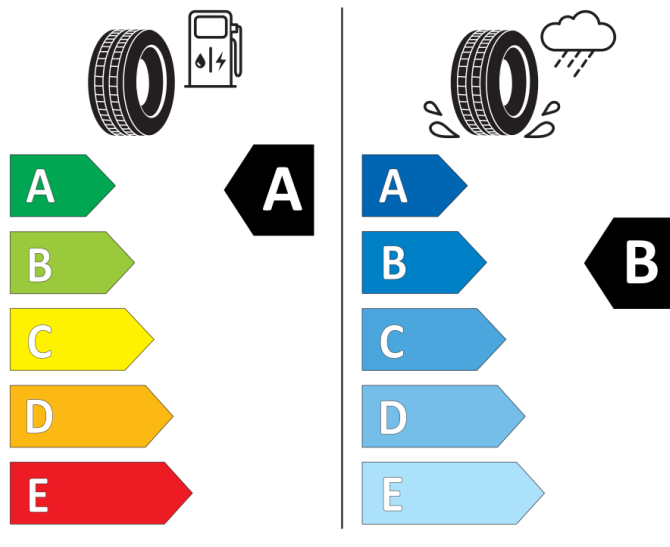

235/45R21 101 T XL

Cl

2020/740

235/55R19 101 T

Cl

2020/740

255/50R19 103 T

Cl