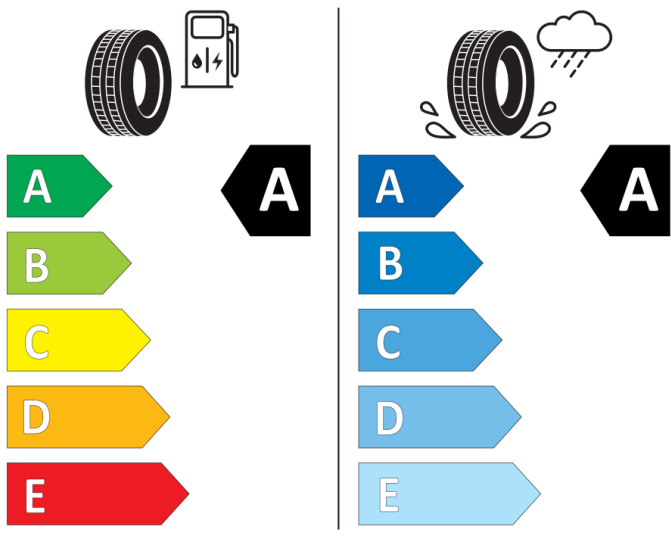

235/45R21 101 T XL

Cl

2020/740

235/55R19 101 T

Cl

2020/740

255/50R19 103 T

Cl