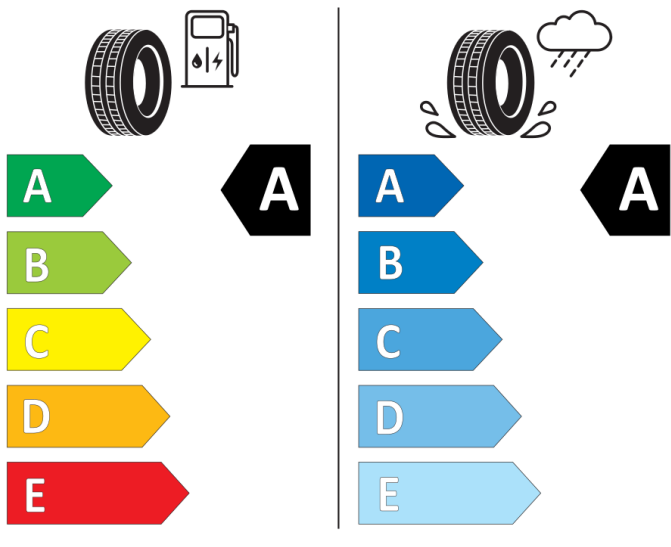

0355476

215/55 R 18 95 T

Cl

2020/740

Continental

0311335

215/55 R 18 95 T

Cl