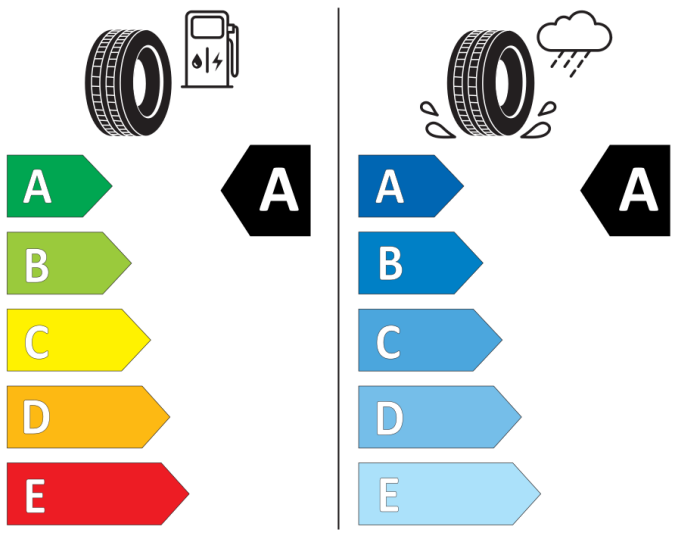

Cl

2020/740

Conti nental

0358154

205/60 R 16 92 V

Cl

2020/740