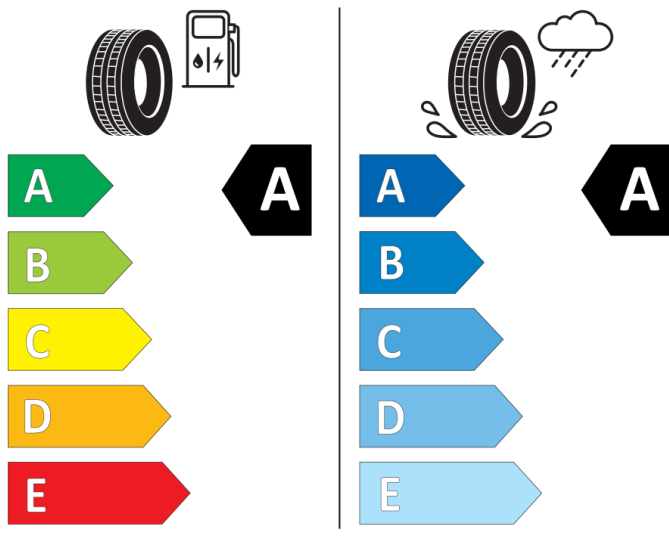

**PIRELLI**

40979

225/55R17 101 Y XL

Cl

2020/740

**GOODYEAR**

720101

225/55R17 101 Y XL