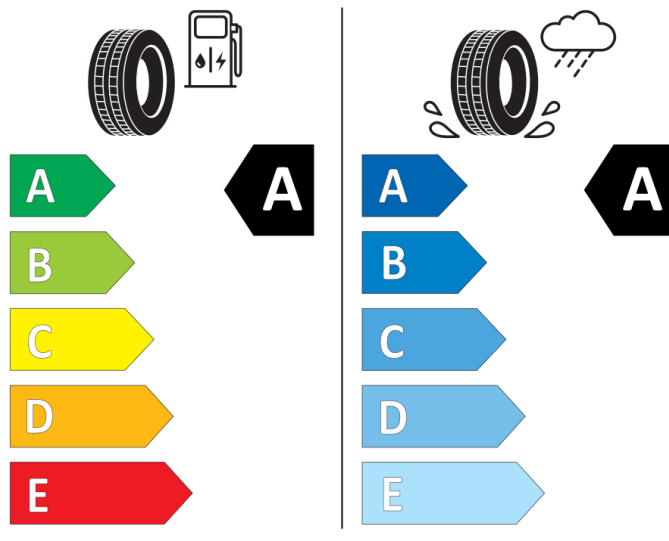

2020/740

GOODYEAR

720101

225/55R17 101 Y XL

Cl