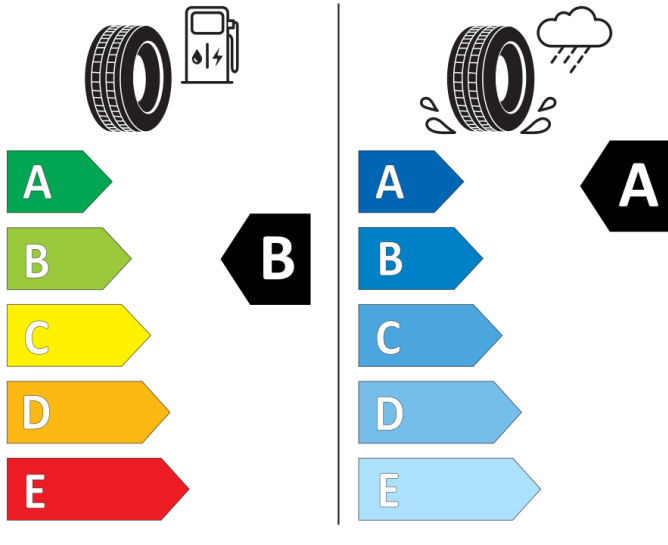

ENERG

BRIDGESTONE

13006

225/45 R17 91 Y

C1

2020/740