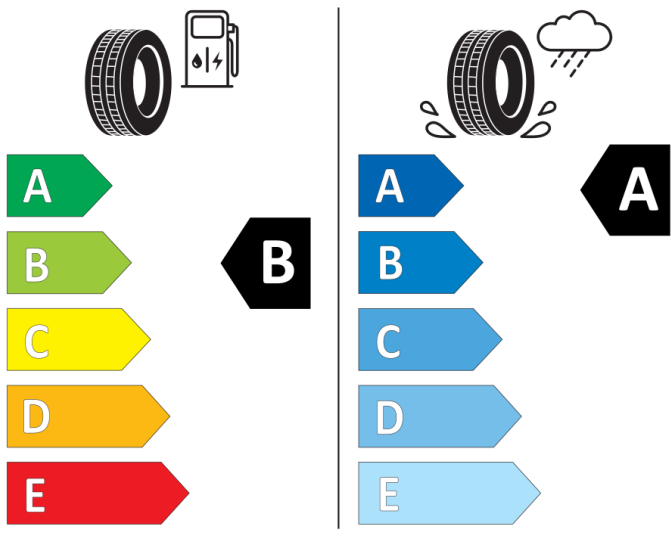

26788

235/35 R19 91 Y XL

Cl

2020/740

BRIDGESTONE

13006

225/45 R17 91 Y

Cl