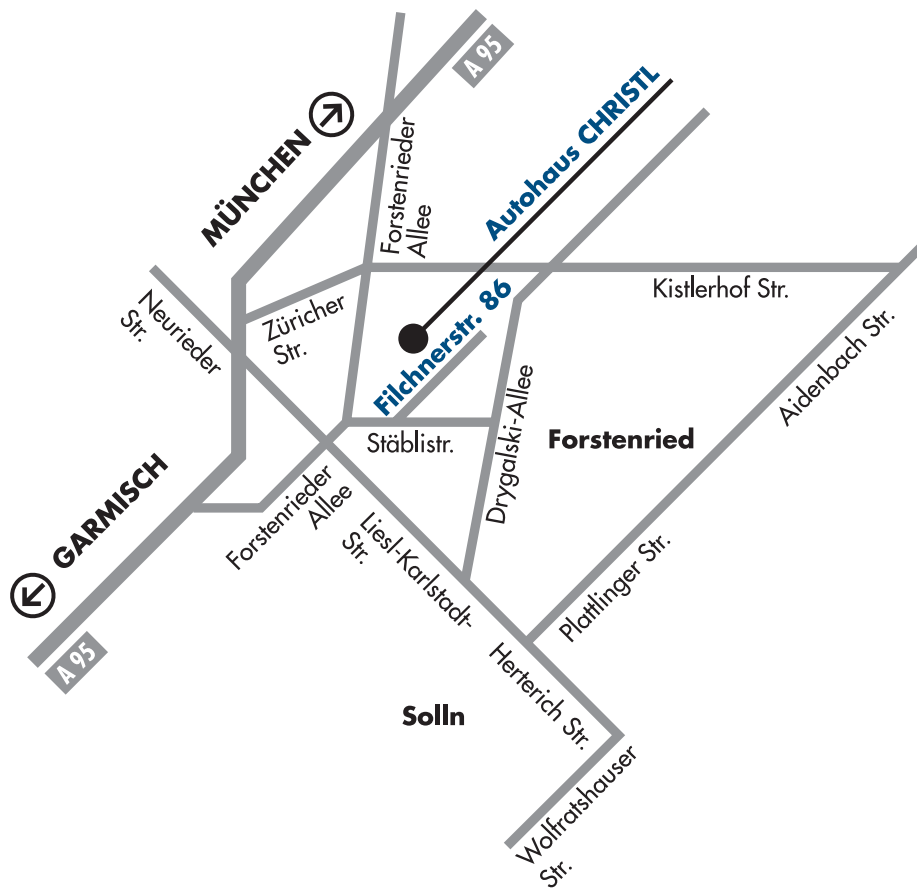

Lageplan München

Öffnungszeiten:

Verkauf

Mo-Fr: 8.30-18.00 Uhr
Sa: 8.30-13.00 Uhr

Ersatzteile

Mo-Fr: 6.45-17.45 Uhr
Sa: 7.30-12.45 Uhr

Service

Mo-Fr: 6.30-18.00 Uhr
Sa: 7.30-13.00 Uhr

Zubehör

Mo-Fr: 9.00-12.00 und 13.00-18.00 Uhr
Sa: 9.00-13.00 Uhr

Christl & Schowalter

Autohaus Christl & Schowalter
GmbH & Co. KG

Standort München:

Filchnerstraße 86-88
81476 München
Telefon (089) 7 59 02 0
Telefax (089) 7 59 36 31
info@christl-schowalter.de
www.christl-schowalter.de